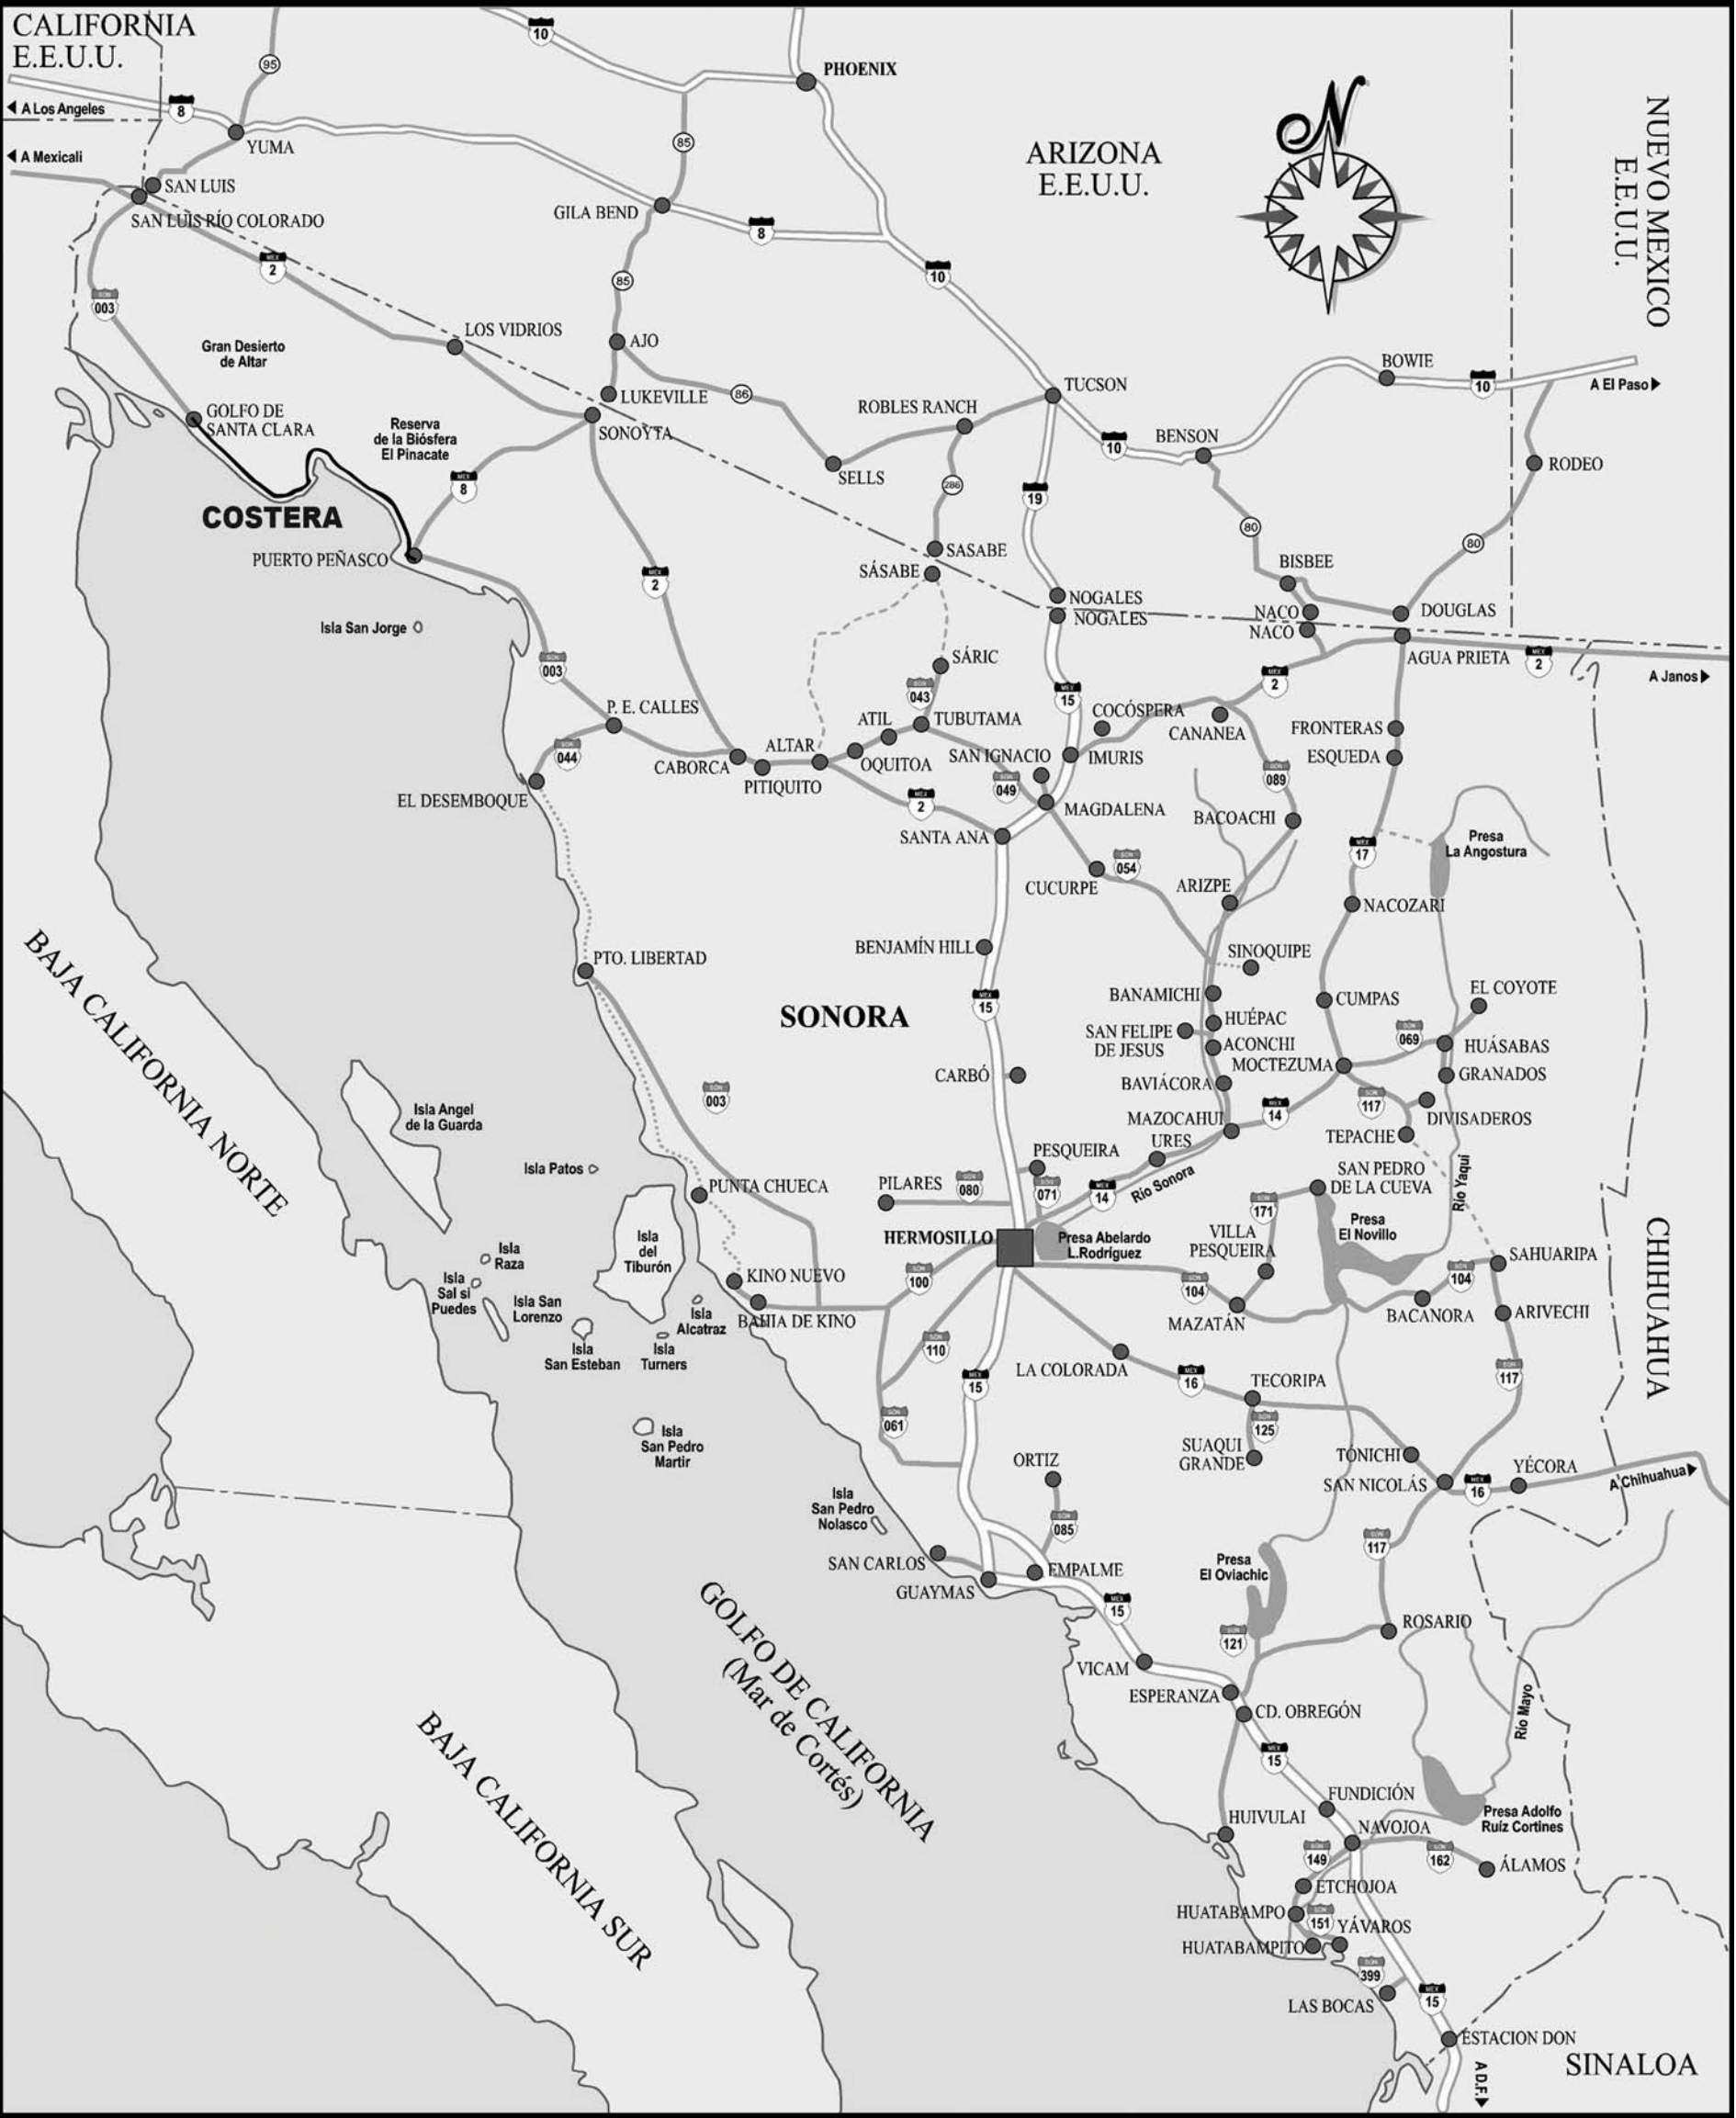

CALIFORNIA
E.E.U.U.

ARIZONA
E.E.U.U.

NUEVO MEXICO
E.E.U.U.

A Los Angeles

A Mexicali

A El Paso

A Janos

A Chihuahua

Gran Desierto de Altar
GOLFO DE SANTA CLARA
Reserva de la Biósfera El Pinacate
PUERTO PEÑASCO
Isla San Jorge

LOS VIDRIOS
AJO
LUKEVILLE
SONOYTA
SASABE
SÁSABE
SÁRIC
ATIL
TUBUTAMA
OQUITO
CABORCA
ALTAR
PITIQUITO
P. E. CALLES
EL DESEMBOQUE
PTO. LIBERTAD

Isla Angel de la Guarda
Isla Patos
Isla Raza
Isla Sal si Puedes
Isla San Lorenzo
Isla San Esteban
Isla Alcatraz
Isla Turners
Isla San Pedro Martir
Isla San Pedro Nolasco

PUNTA CHUECA
KINO NUEVO
BAHIA DE KINO

SAHUARIPA
ARIVECHI
YÉCORA
ROSARIO
ÁLAMOS
YÁVAROS
ESTACION DON

RODEO
BOWIE
BENSON
TUCSON
NOGALES NOGALES
NACO NACO
DOUGLAS
AGUA PRIETA

FRONTERAS ESQUEDA
NACOSARI
EL COYOTE
HUÁSABAS
GRANADOS
DIVISADEROS
TEPACHE
SAN PEDRO DE LA CUEVA
Presa El Novillo